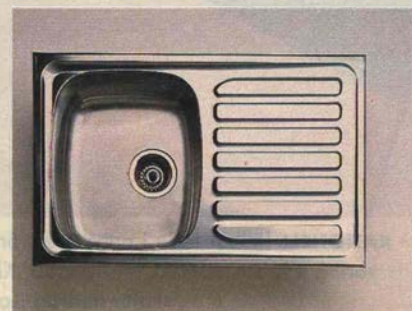

ATLANT inbyggnadskbänk 1 ho.
75,5×48 cm. Rostfritt stål. Minsta skåp-
bredd 50 cm **695.-**